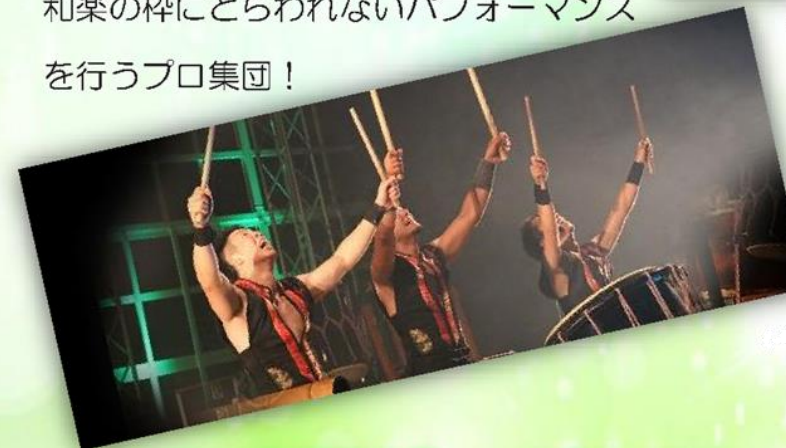

## スーパー大道芸人 KAJI

九州大道芸人まつりにて2年連続入賞を  
果たした自称イケメンの  
スーパー大道芸人!  
子どもから大人まで楽しめる面白すぎる  
トークとアクロバティックな  
技は必見です!

以前より、アメリカ・インド・台湾・  
ブラジル・オーストリア等、世界各国で  
演奏活動を行ってきたメンバーにより  
発足。

和太鼓、琴、篠笛、尺八等、日本の  
古典楽器の本来のスタイルを活かしながら  
古典楽器の可能性を追求すべく  
和楽の枠にとられないパフォーマンス  
を行うプロ集団!

【出演・受賞実績】

2015年7月

『福岡ソフトバンクホークス鷹の祭典 2015』にて  
「光の鼓動」の作曲出演を手掛け FUKUOKA  
ヤフオク!ドームに会場した約19万人の観客を  
魅了させる。

2014年・2015年

スコットランド『エディンバラ・フェスティバル・  
フリンジ』に参加し、  
2年連続★★★★★5スターを獲得。